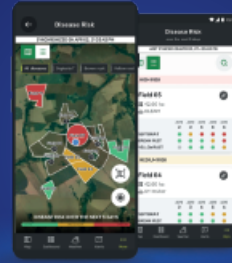

Cropwise Protector

A digitális növényvédelem úttörő megoldása, amely képes akár a nagyobb üzemek komplexebb növényvédelmi tevékenységeinek digitális alapú koordinációjára is. Az adatgyűjtés, döntés előkészítés és az elvégzett munkák adminisztrációja mellett számos más hasznos funkcióval (betegség-előrejelzés) rendelkezik, ami digitalizálhatja az üzem működését.

Cropwise
Protector

GAZDASÁG LOGIKÁJÁRA SZABOTT FUNKCIÓK

Alapadatok rögzítése (táblák, növények, gépek, emberi erőforrás) és vetésforgó kialakítása

Adatgyűjtés és döntéstámogatás:

- Táblaszintű őszi búza betegség előrejelzés
- Digitális határszemle funkció
- Műholdas képek letöltése és határszemle adatok megjelenítése (fertőzöttségi térkép, NDVI, SAVI, stb.)
- Időjárás-előrejelzés

ŐSZI BÚZA BETEGSÉGGOKKÁZAT-ELŐREJELZÉS HAZAI KÖRNYEZETRE ADAPTÁLT MODELL

A betegség kockázatának 5 napos előrejelzése:

- vörös rozstda
- sárga rozstda
- szeptória
- lisztharmat

A modell figyelembe veszi:

- Betegség-előrejelzés (Őszi búza)
- Műholdas térképek (NDVI, SAVI, Visual)
- Feladatok, permetezés regisztráció
- Idővonal funkció
- integrációk (Pl.: John Deere Operation System)
- Okos permetező funkció
- Határszemle és mobil applikációk